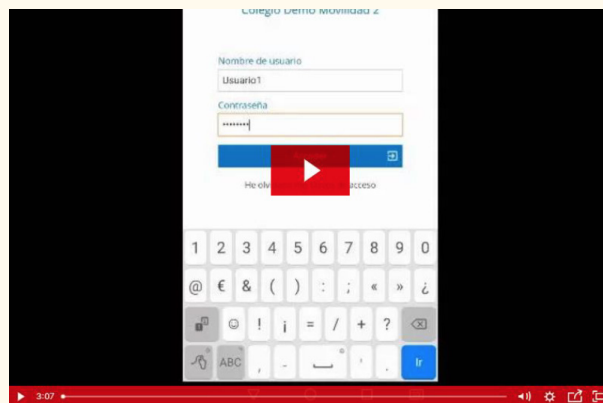

Además, es posible acceder a tu correo de Outlook desde la app Familias.

<https://educamos-1.wistia.com/medias/azhrxhzt1>

2. Cómo contacto con el profesor

Es muy sencillo buscar al profesor de mi hija/o y enviarle un correo electrónico desde SM Educamos. Te enseñamos cómo hacerlo para que la comunicación no se pare...